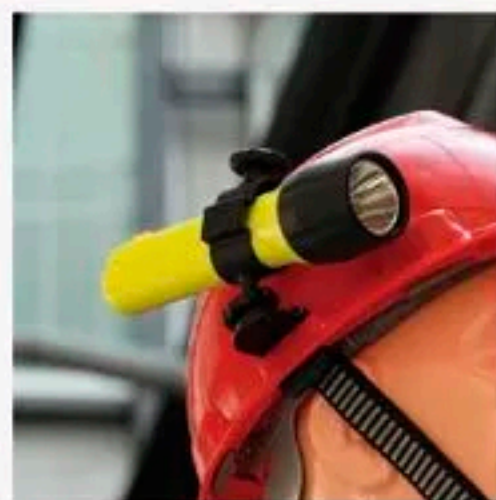

NEO FIRE

HELMET

Es una linterna de mano intrínsecamente segura para su uso en lugares peligrosos y alimentación de cuatro pilas AA.

Sus funciones operacionales de alta y baja permiten al usuario operar a alta luminosidad y larga duración. Aprobaciones internacionales ATEX.

Características

- Tecnología Led C4 – Última generación
- ANTIEXPLOSIVA
- Intrínsecamente segura para uso en ambientes peligrosos
- Función de iluminación alta: 11 horas
- Función de iluminación baja: 24 horas
- 174 x 47 x 47 mm. 115 gr.
- Soporte para uso en el casco del usuario (clip fijación y soporte)
- LED de alta potencia, más de 200 lúmenes de potencia
- A prueba de agua, IP67
- Alta resistencia al impacto